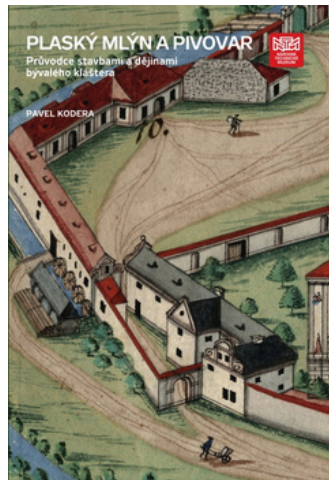

Národní technické muzeum Centrum stavitelského dědictví NTM Plasy ve spolupráci s Muzeem a galerií severního Plzeňska v Mariánské Týnici a ve spolupráci s Knižecím pivovarem Plasy si Vás dovolují pozvat na křest knihy

„Plaský mlýn a pivovar. Průvodce stavbami a dějinami bývalého kláštera“ za osobní účasti autora publikace a sládka pivovaru

Slavnostní uvedení knihy se uskuteční **v pátek 19.5.2023 od 16 hodin** v expozici stavitelství Centra stavitelského dědictví NTM Plasy, **Pivovarská 5, Plasy.**

Součástí programu bude komentovaná prohlídka plaského pivovaru vedená autorem publikace Mgr. Pavlem Koderou, Ph.D., křest knihy sládkem pivovaru a ochutnávka plaského piva.

Srdečně se na Vás těší
tým Centra stavitelského dědictví NTM Plasy

MUZEUM & GALERIE
SEVERNÍHO PLZEŇSKA
**MARIÁNSKÁ
TÝNICE**
knihovna a muzeum